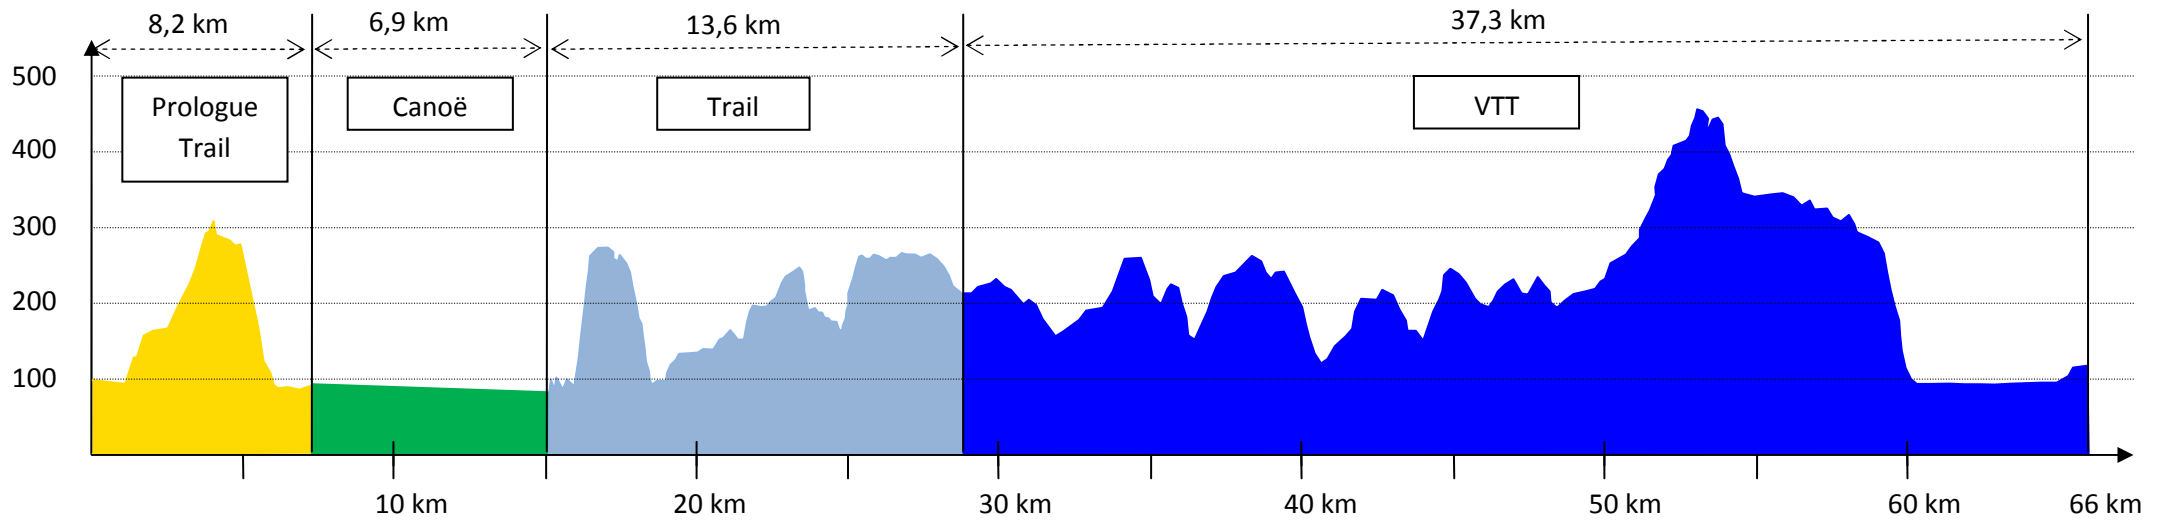

**PARCOURS RAID « AVENTURE »** 66 km, dénivelé positif : 2000 m

**PARCOURS RAID** 44 km, dénivelé positif : 1100 m